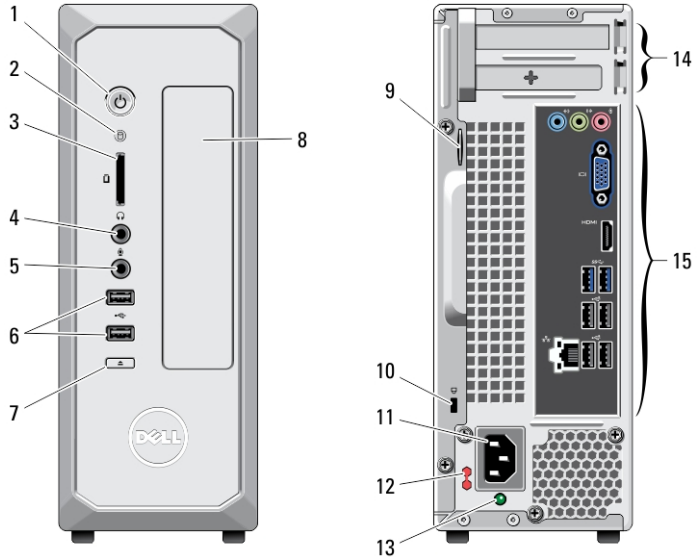

Dell Vostro 270S

معلومات الإعداد والميزات

حول التحذيرات

تحذير:  تشير كلمة "تحذير" إلى احتمال حدوث ضرر بالملحقات أو التعرض لإصابة شخصية أو الوفاة.

منظر أمامي وخلفي

شكل 1. منظر أمامي وخلفي

1. زر التيار
2. مصباح نشاط محرك الأقراص الثابتة
3. قارئ بطاقة الوسائط
4. موصل سماعة الرأس
5. موصل الميكروفون
6. موصلات (2 USB 2.0)
7. زر إخراج محرك الأقراص البصرية
8. محرك الأقراص البصرية
9. حلقة القفل
10. فتحة كبل الأمان

14. فتحات بطاقة التوسيع (2)
15. موصلات اللوحة الخلفية

11. موصل التيار
12. مفتاح محدد الفولتية
13. مصباح تشخيص مصدر الإمداد بالتيار

اللوحة الخلفية

شكل 2. اللوحة الخلفية

- | | |
|--------------------------------|-----------------------|
| 7. موصلات (4 USB 2.0) | 1. موصل خط الدخل |
| 8. مصباح سلامة الاتصال بالشبكة | 2. موصل خرج الدخل |
| 9. موصل مهايي الشبكة | 3. موصل الميكروفون |
| 10. مصباح نشاط الشبكة | 4. موصل VGA |
| | 5. موصل HDMI |
| | 6. موصلات (2 USB 3.0) |

شكل 4. موصل VGA و موصل HDMI

3. قم بتوصيل لوحة مفاتيح أو ماوس USB (اختياري).

شكل 5. توصيل USB

4. صل كبل (كبلات) التيار.

شكل 6. توصيل التيار

5. اضغط على أزرار التشغيل الموجودة على الشاشة وفي جهاز الكمبيوتر.

شكل 7. تشغيل التيار