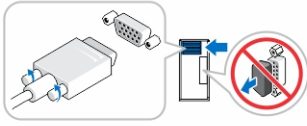

14. فتحات بطاقة التوسيع (2)
15. موصلات اللوحة الخلفية

11. موصل التيار
12. مفتاح محدد الفولتية
13. مصباح تشخيص مصدر الإمداد بالتيار

اللوحة الخلفية

شكل 2. اللوحة الخلفية

- | | |
|--------------------------------|-----------------------|
| 7. موصلات (4 USB 2.0) | 1. موصل خط الدخل |
| 8. مصباح سلامة الاتصال بالشبكة | 2. موصل خرج الدخل |
| 9. موصل مهايي الشبكة | 3. موصل الميكروفون |
| 10. مصباح نشاط الشبكة | 4. موصل VGA |
| | 5. موصل HDMI |
| | 6. موصلات (2 USB 3.0) |

- ملاحظة:** 
قد لا ترد بعض الأجهزة إذا لم تقم بطلبها.
- ملاحظة:** 
قد لا يتم شحن بعض الكبلات مع الكمبيوتر.

1. قم بتوصيل كبل الشبكة (اختياري).

شكل 3. الاتصال بالشبكة

2. في حالة شرائك لبطاقات اختيارية منفصلة، قم بتوصيل الشاشة بالموصل الموجود في بطاقة الرسومات المنفصلة. وإلا، قم بتوصيل الشاشة باستخدام إما موصل VGA أو HDMI المدمجة. صل الشاشة باستخدام كبل واحد فقط من الكبلات التالية: