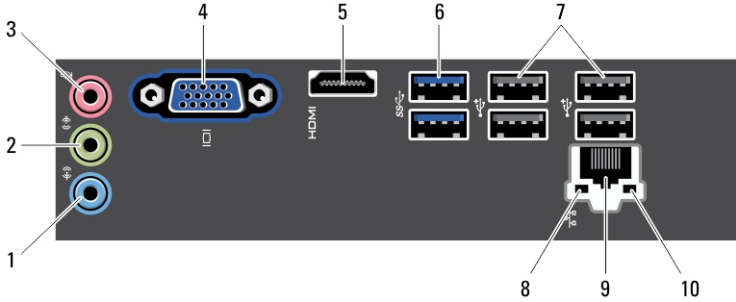

Dell Vostro 270S

معلومات الإعداد والميزات

حول التحذيرات

تحذير:  تشير كلمة "تحذير" إلى احتمال حدوث ضرر بالملحقات أو التعرض لإصابة شخصية أو الوفاة.

منظر أمامي وخلفي

شكل 1. منظر أمامي وخلفي

1. زر التيار
2. مصباح نشاط محرك الأقراص الثابتة
3. قارئ بطاقة الوسائط
4. موصل سماعة الرأس
5. موصل الميكروفون
6. موصلات (2 USB 2.0)
7. زر إخراج محرك الأقراص البصرية
8. محرك الأقراص البصرية
9. حلقة القفل
10. فتحة كبل الأمان

14. فتحات بطاقة التوسيع (2)
15. موصلات اللوحة الخلفية

11. موصل التيار
12. مفتاح محدد الفولتية
13. مصباح تشخيص مصدر الإمداد بالتيار

اللوحة الخلفية

شكل 2. اللوحة الخلفية

- | | |
|--------------------------------|-----------------------|
| 7. موصلات (4 USB 2.0) | 1. موصل خط الدخل |
| 8. مصباح سلامة الاتصال بالشبكة | 2. موصل خرج الدخل |
| 9. موصل مهايي الشبكة | 3. موصل الميكروفون |
| 10. مصباح نشاط الشبكة | 4. موصل VGA |
| | 5. موصل HDMI |
| | 6. موصلات (2 USB 3.0) |

- ملاحظة:** 
قد لا ترد بعض الأجهزة إذا لم تقم بطلبها.
- ملاحظة:** 
قد لا يتم شحن بعض الكبلات مع الكمبيوتر.

1. قم بتوصيل كبل الشبكة (اختياري).

شكل 3. الاتصال بالشبكة

2. في حالة شرائك لبطاقات اختيارية منفصلة، قم بتوصيل الشاشة بالموصل الموجود في بطاقة الرسومات المنفصلة. وإلا، قم بتوصيل الشاشة باستخدام إما موصل VGA أو HDMI المدمجة. صل الشاشة باستخدام كبل واحد فقط من الكبلات التالية:

شكل 4. موصل VGA و موصل HDMI

3. قم بتوصيل لوحة مفاتيح أو ماوس USB (اختياري).

شكل 5. توصيل USB

4. صل كبل (كبلات) التيار.

شكل 6. توصيل التيار

5. اضغط على أزرار التشغيل الموجودة على الشاشة وفي جهاز الكمبيوتر.

شكل 7. تشغيل التيار